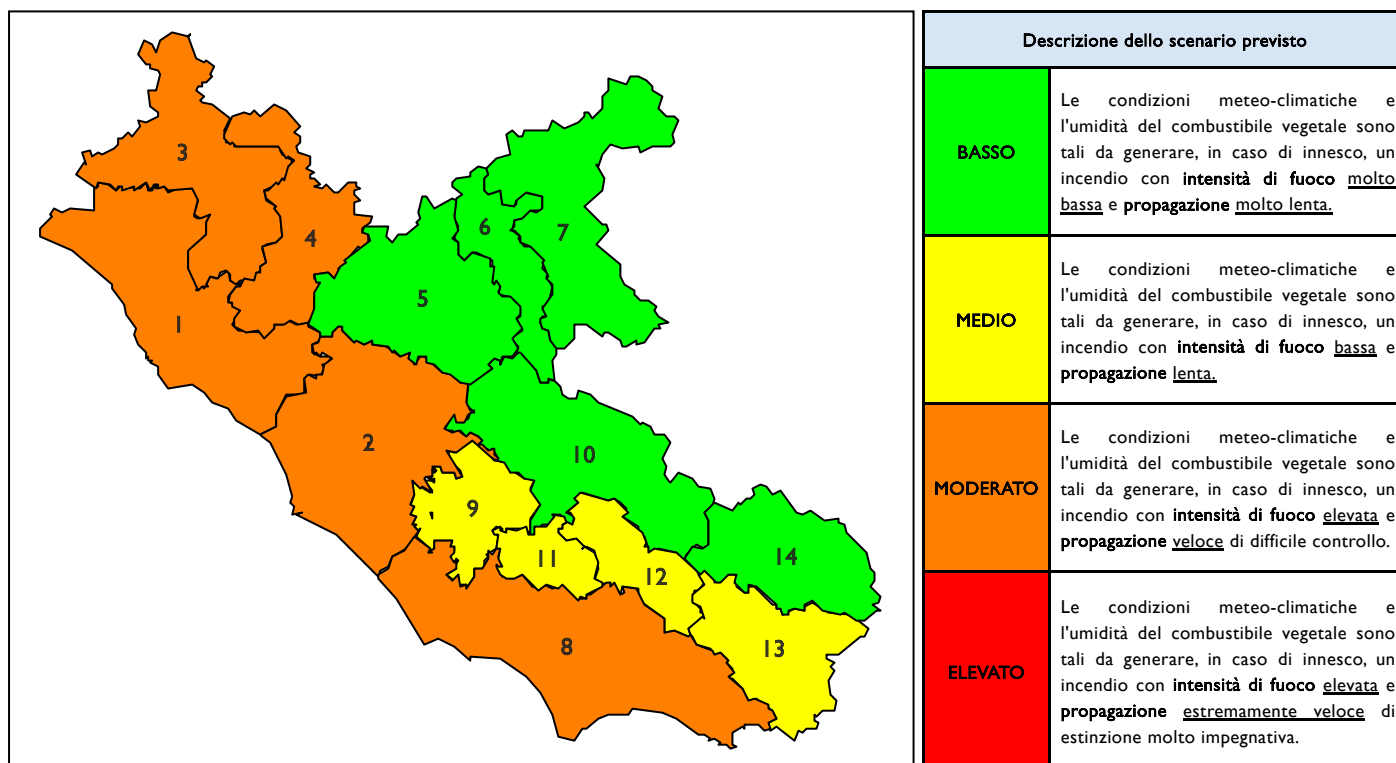

BOLLETTINO DI PERICOLOSITA' DA INCENDI BOSCHIVI

Previsioni per oggi 23-6-2026

Livello di pericolosità da incendio boschivo per Zona di Allerta AIB

Bollettino emesso nel periodo della campagna AIB Lazio sulla base del modello previsionale RISICOLazio, sviluppato in collaborazione con Fondazione CIMA, che fornisce un supporto per la valutazione della Pericolosità da incendio boschivo aggregata sulle Zone di Allerta AIB, approvate come parte integrante del Piano AIB Lazio 2020-2022 con DGR n° 270 del 15/05/2020. Il dettaglio della distribuzione dei Comuni nelle Zone AIB è consultabile al link https://protezionecivile.regione.lazio.it/zone_allerta_aib_comuni/. Le Norme Comportamentali per la popolazione sono consultabili al link https://protezionecivile.regione.lazio.it/norme_comportamentali_aib/.

Zona AIB	1	2	3	4	5	6	7	8	9	10	11	12	13	14
Livello Pericolosità	MODERATO	MODERATO	MODERATO	MODERATO	BASSO	BASSO	BASSO	MODERATO	MEDIO	BASSO	MEDIO	MEDIO	MEDIO	BASSO

NOTE

BOLLETTINO DI PERICOLOSITA' DA INCENDI BOSCHIVI

Previsioni per domani 24-6-2026

Livello di pericolosità da incendio boschivo per Zona di Allerta AIB

Bollettino emesso nel periodo della campagna AIB Lazio sulla base del modello previsionale RISICOLazio, sviluppato in collaborazione con Fondazione CIMA, che fornisce un supporto per la valutazione della Pericolosità da incendio boschivo aggregata sulle Zone di Allerta AIB, approvate come parte integrante del Piano AIB Lazio 2020-2022 con DGR n° 270 del 15/05/2020. Il dettaglio della distribuzione dei Comuni nelle Zone AIB è consultabile al link https://protezionecivile.regione.lazio.it/zone_allerta_aib_comuni/. Le Norme Comportamentali per la popolazione sono consultabili al link https://protezionecivile.regione.lazio.it/norme_comportamentali_aib/.

Zona AIB	1	2	3	4	5	6	7	8	9	10	11	12	13	14
Livello Pericolosità	MODERATO	MODERATO	MODERATO	MODERATO	BASSO	BASSO	BASSO	MODERATO	MEDIO	BASSO	MEDIO	MEDIO	MEDIO	BASSO

BOLLETTINO DI PERICOLOSITA' DA INCENDI BOSCHIVI