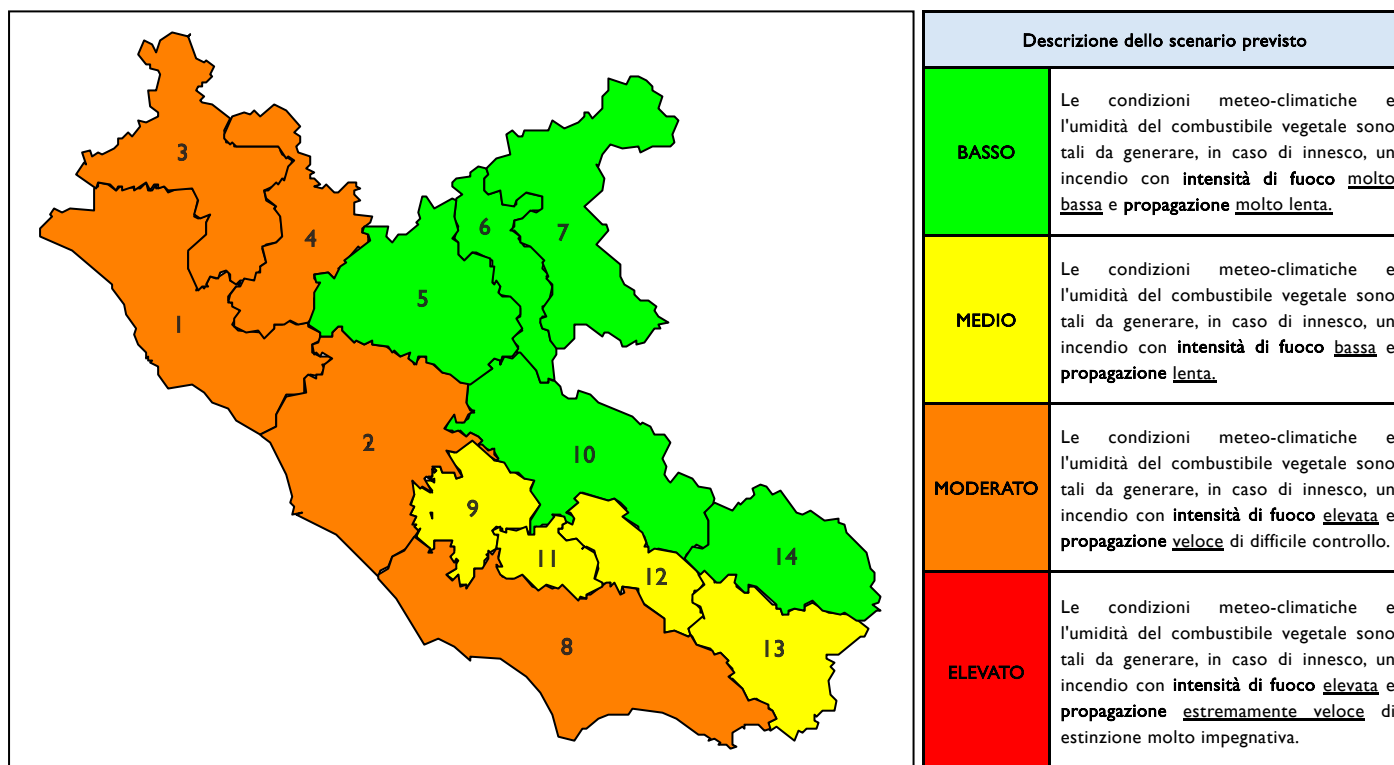

BOLLETTINO DI PERICOLOSITA' DA INCENDI BOSCHIVI

Previsioni per oggi 23-6-2026

Livello di pericolosità da incendio boschivo per Zona di Allerta AIB

Bollettino emesso nel periodo della campagna AIB Lazio sulla base del modello previsionale RISICOLazio, sviluppato in collaborazione con Fondazione CIMA, che fornisce un supporto per la valutazione della Pericolosità da incendio boschivo aggregata sulle Zone di Allerta AIB, approvate come parte integrante del Piano AIB Lazio 2020-2022 con DGR n° 270 del 15/05/2020. Il dettaglio della distribuzione dei Comuni nelle Zone AIB è consultabile al link https://protezionecivile.regione.lazio.it/zone_allerta_aib_comuni/. Le Norme Comportamentali per la popolazione sono consultabili al link https://protezionecivile.regione.lazio.it/norme_comportamentali_aib/.

Zona AIB	1	2	3	4	5	6	7	8	9	10	11	12	13	14
Livello Pericolosità	MODERATO	MODERATO	MODERATO	MODERATO	BASSO	BASSO	BASSO	MODERATO	MEDIO	BASSO	MEDIO	MEDIO	MEDIO	BASSO

NOTE

BOLLETTINO DI PERICOLOSITA' DA INCENDI BOSCHIVI

Previsioni per domani 24-6-2026

Livello di pericolosità da incendio boschivo per Zona di Allerta AIB

Bollettino emesso nel periodo della campagna AIB Lazio sulla base del modello previsionale RISICOLazio, sviluppato in collaborazione con Fondazione CIMA, che fornisce un supporto per la valutazione della Pericolosità da incendio boschivo aggregata sulle Zone di Allerta AIB, approvate come parte integrante del Piano AIB Lazio 2020-2022 con DGR n° 270 del 15/05/2020. Il dettaglio della distribuzione dei Comuni nelle Zone AIB è consultabile al link https://protezionecivile.regione.lazio.it/zone_allerta_aib_comuni/. Le Norme Comportamentali per la popolazione sono consultabili al link https://protezionecivile.regione.lazio.it/norme_comportamentali_aib/.

Zona AIB	1	2	3	4	5	6	7	8	9	10	11	12	13	14
Livello Pericolosità	MODERATO	MODERATO	MODERATO	MODERATO	MEDIO	MEDIO	BASSO	MODERATO	MEDIO	MEDIO	MEDIO	MEDIO	MEDIO	MEDIO